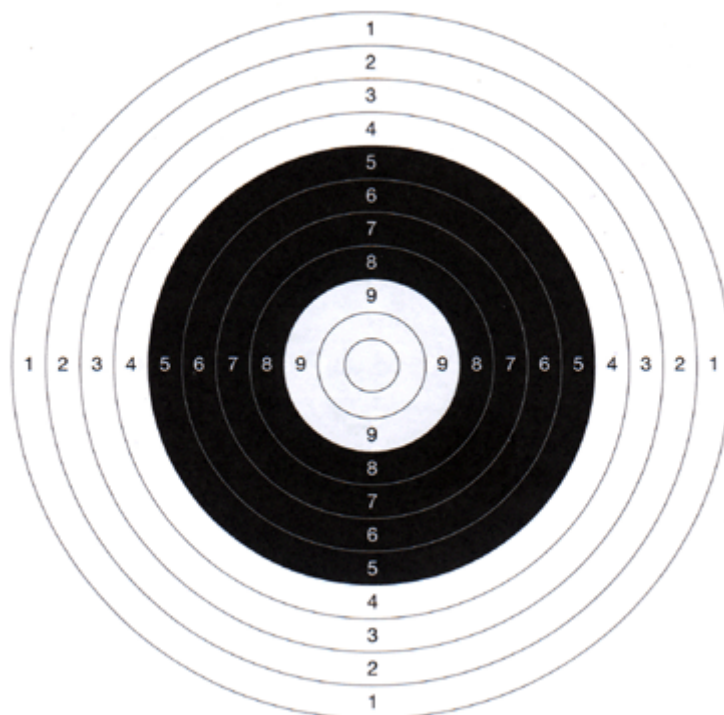

Z 4 BDS-100m-ZF-Scheibe

Durchmesser der Innen-10	13,5 mm
Durchmesser der 10	27,0 mm
Breite der Ringe 1-9	8,5 mm
Ringe 9-10	weiß
Ringe 5-8	schwarz
Ringe 1-4	weiß
Durchmesser des Spiegels (Ringe 5-10)	113,0 mm
Scheibenformat	210 x 297 mm