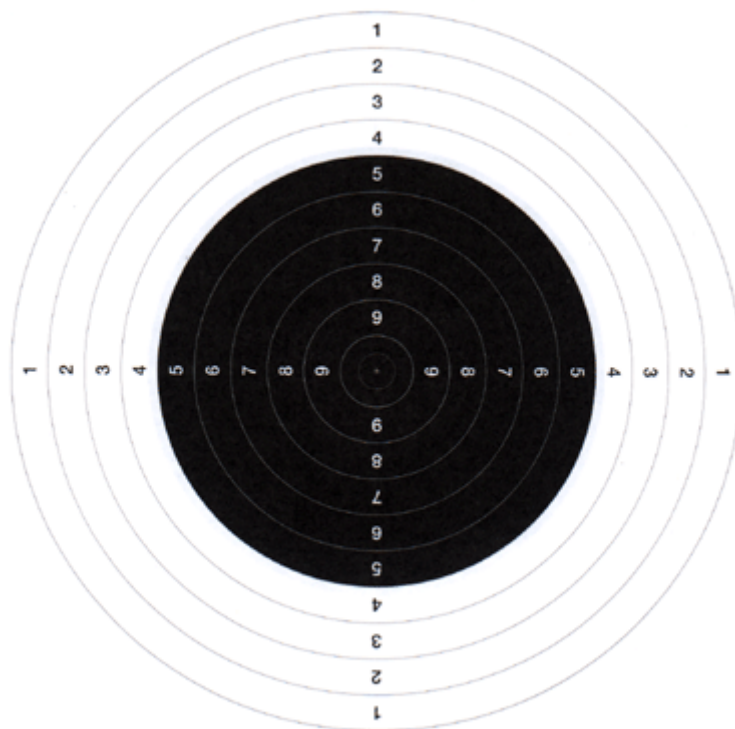

Z 7 ISSF-300m-Scheibe

Durchmesser der Innen-10	50 mm
Durchmesser der 10	100 mm
Breite der Ringe 1-9	50 mm
Durchmesser des Spiegels (Ringe 5-10)	600 mm
Scheibenformat	1040 x 1020 mm