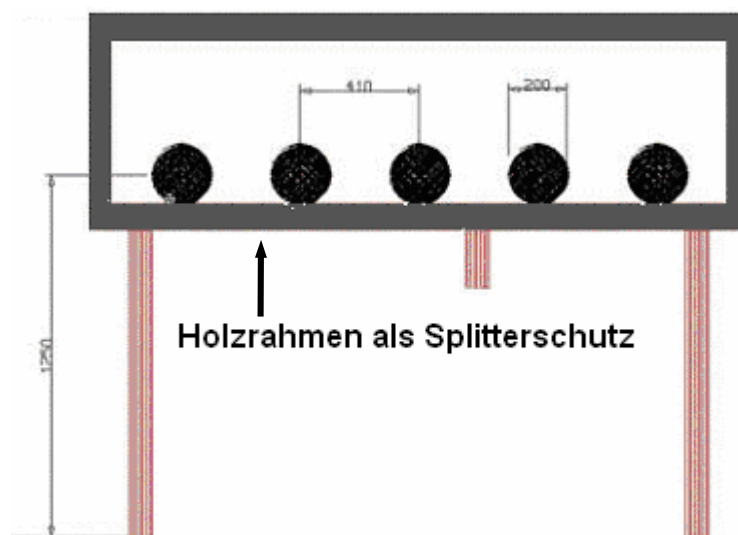

Z 9 BDS-Kurzwaffenscheibe

Durchmesser der Innen-10	25 mm
Durchmesser der 10	50 mm
Breite der Ringe 1-9	25 mm
Durchmesser des Spiegels (Ringe 7-10)	200 mm
Ringe 9-10	weiß
Ringe 7-8	schwarz
Ringe 1-6	weiß
Scheibenformat	550 x 550 mm

Z 10 BDS-Speed-Scheibe

---

Durchmesser weiße Innenscheibe	100 mm
Durchmesser schwarze Außenscheibe	200 mm
Scheibenformat	340 x 340 mm

Z 11 BDS-Westernscheibe

---

Durchmesser weiße Innenscheibe  
Scheibenformat

## Z 12 Fallscheiben

Entfernungen  
Durchmesser der Fallscheiben

15 m, 25 m und 50 m  
200 mm, 150 mm, 85 mm

Z 13 Luftgewehr-Scheibe

Entfernung  
Scheibenformat

10 m  
100 x 100 mm